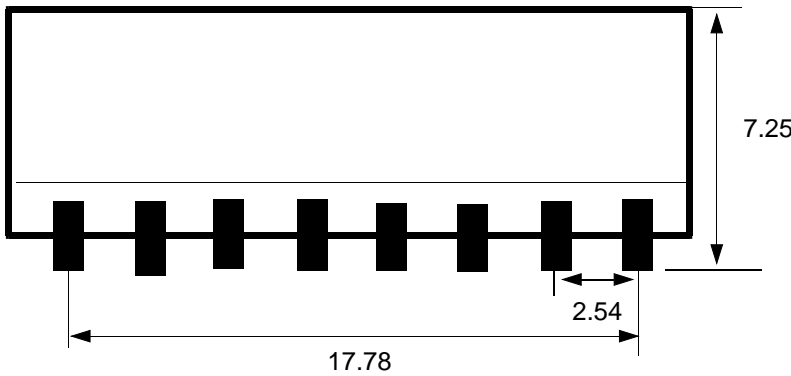

<b>SCHEMATIC &amp; DIMENSION</b>		<b>CROSS ITEM</b>	<b>B4017</b>
<b>ITEM</b>	<b>TX LPF (SM TC-163227)</b>	<b>DATE</b>	<b>2000. 08. 26.</b>

**DIMENSION**

TOLERANCE : +/- 5%