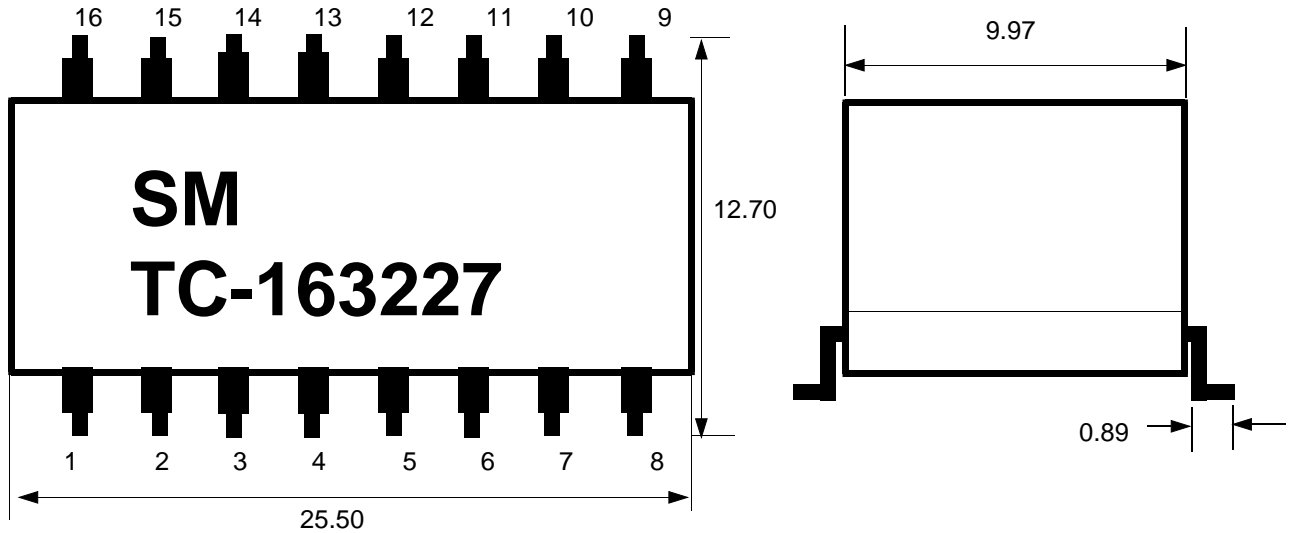

<b>SCHEMATIC &amp; DIMENSION</b>		<b>CROSS ITEM</b>	<b>B4017</b>
<b>ITEM</b>	<b>TX LPF (SM TC-163227)</b>	<b>DATE</b>	<b>2000. 08. 26.</b>

**DIMENSION**

TOLERANCE : +/- 5%